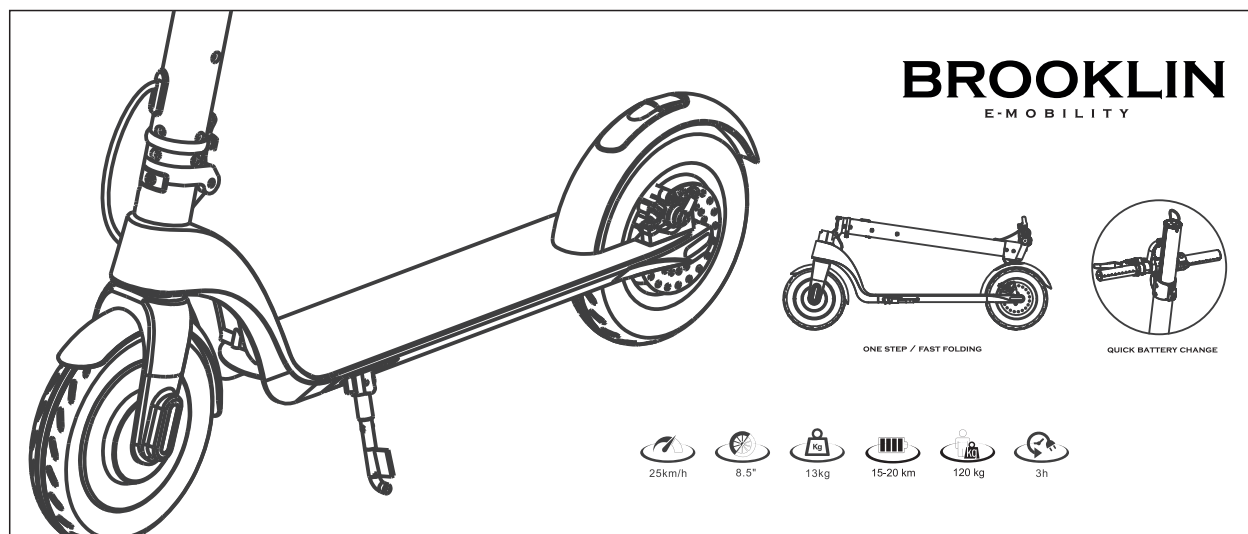

Zawartość pudełka: