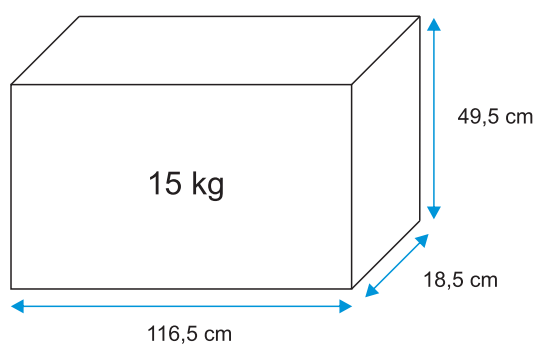

Wymiary pudełka:

⚠ OSTRZEŻENIE:

ZAWIERA ZESTAW BATERII LITOWO-JONOWYCH.
BATERIE NALEŻY PODDAĆ RECYKLINGOWI.